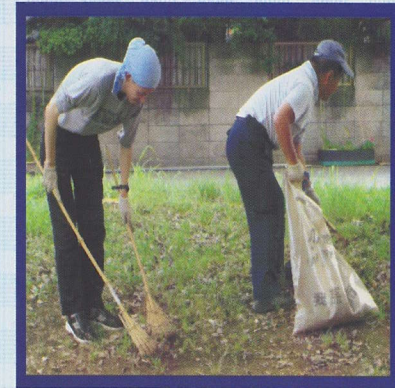

リサイクル

便利屋

北口はるかでは、就労に向け
ハローワーク訪問や企業実習・
就労カリキュラム・セミナーを
行っています

白井市のリサイクル工場へ
グループを組み選別作業を
行っています
(施設外就労)

庭・空き地などの
除草作業(剪定)を行っています
粗大ごみ処分を行います
ご相談に応じます
*1時間¥3000~