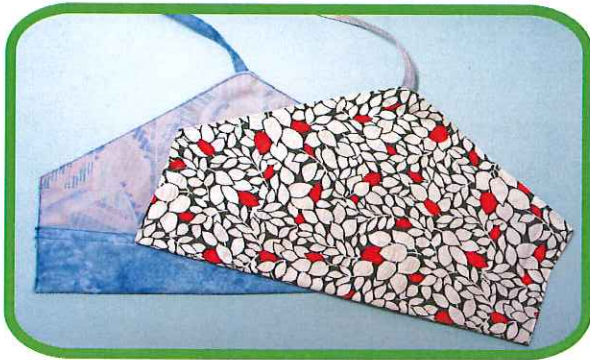

晴山会

my 箸入れ **250円**

踏み台 **1,200円**

エコバック **500円**

大35×40cm 小20×30cm

エコチェアー **800円**

牛乳パックを利用して
作ったリサイクル椅子です

お買い得です!!